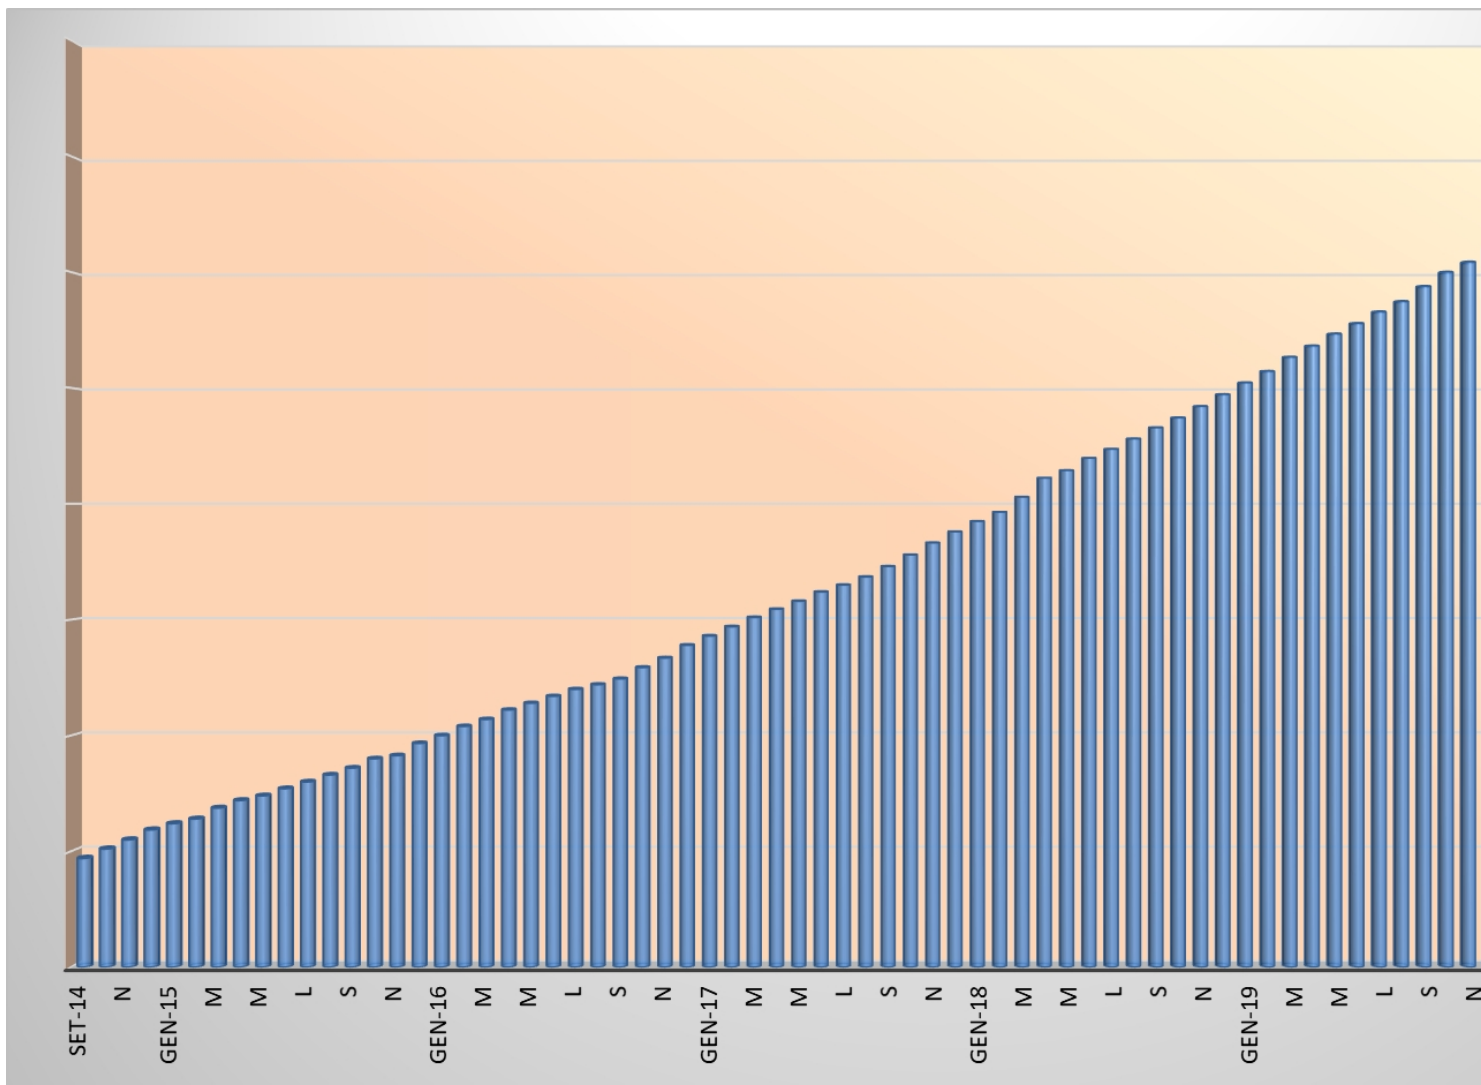

Il Grafico delle Visite al Sito Internet

Scritto da Luigi Zampieri

Venerdì 10 Gennaio 2020 16:50 - Ultimo aggiornamento Lunedì 02 Novembre 2020 16:36

GRAFICO DEL NUMERO DI VISITE AGGIORNATO A OTTOBRE 2020 367045 VISITE

Il Grafico delle Visite al Sito Internet

Scritto da Luigi Zampieri

Venerdì 10 Gennaio 2020 16:50 - Ultimo aggiornamento Lunedì 02 Novembre 2020 16:36

| mese | visite totali | visite mese | |
|------|---------------|-------------|------|
| 1 | set-14 | 47000 | |
| 2 | o | 51052 | 4052 |
| 3 | n | 55000 | 3948 |
| 4 | d | 59313 | 4313 |
| 5 | gen-15 | 62000 | 2687 |
| 6 | f | 64000 | 2000 |
| 7 | m | 68739 | 4739 |
| 8 | a | 72000 | 3261 |
| 9 | m | 74000 | 2000 |
| 10 | g | 77094 | 3094 |
| 11 | l | 80000 | 2906 |
| 12 | a | 83000 | 3000 |
| 13 | s | 86000 | 3000 |

Il Grafico delle Visite al Sito Internet

Scritto da Luigi Zampieri

Venerdì 10 Gennaio 2020 16:50 - Ultimo aggiornamento Lunedì 02 Novembre 2020 16:36

| | | | |
|----|--------|--------|------|
| 14 | o | 90000 | 4000 |
| 15 | n | 91360 | 1360 |
| 16 | d | 96658 | 5298 |
| 17 | gen-16 | 100000 | 3342 |
| 18 | f | 104000 | 4000 |
| 19 | m | 107000 | 3000 |
| 20 | a | 111100 | 4100 |
| 21 | m | 114000 | 2900 |
| 22 | g | 117000 | 3000 |
| 23 | l | 120000 | 3000 |
| 24 | a | 122000 | 2000 |
| 25 | s | 124500 | 2500 |
| 26 | o | 129400 | 4900 |
| 27 | n | 133500 | 4100 |
| 28 | d | 139000 | 5500 |
| 29 | gen-17 | 143000 | 4000 |
| 30 | f | 147000 | 4000 |