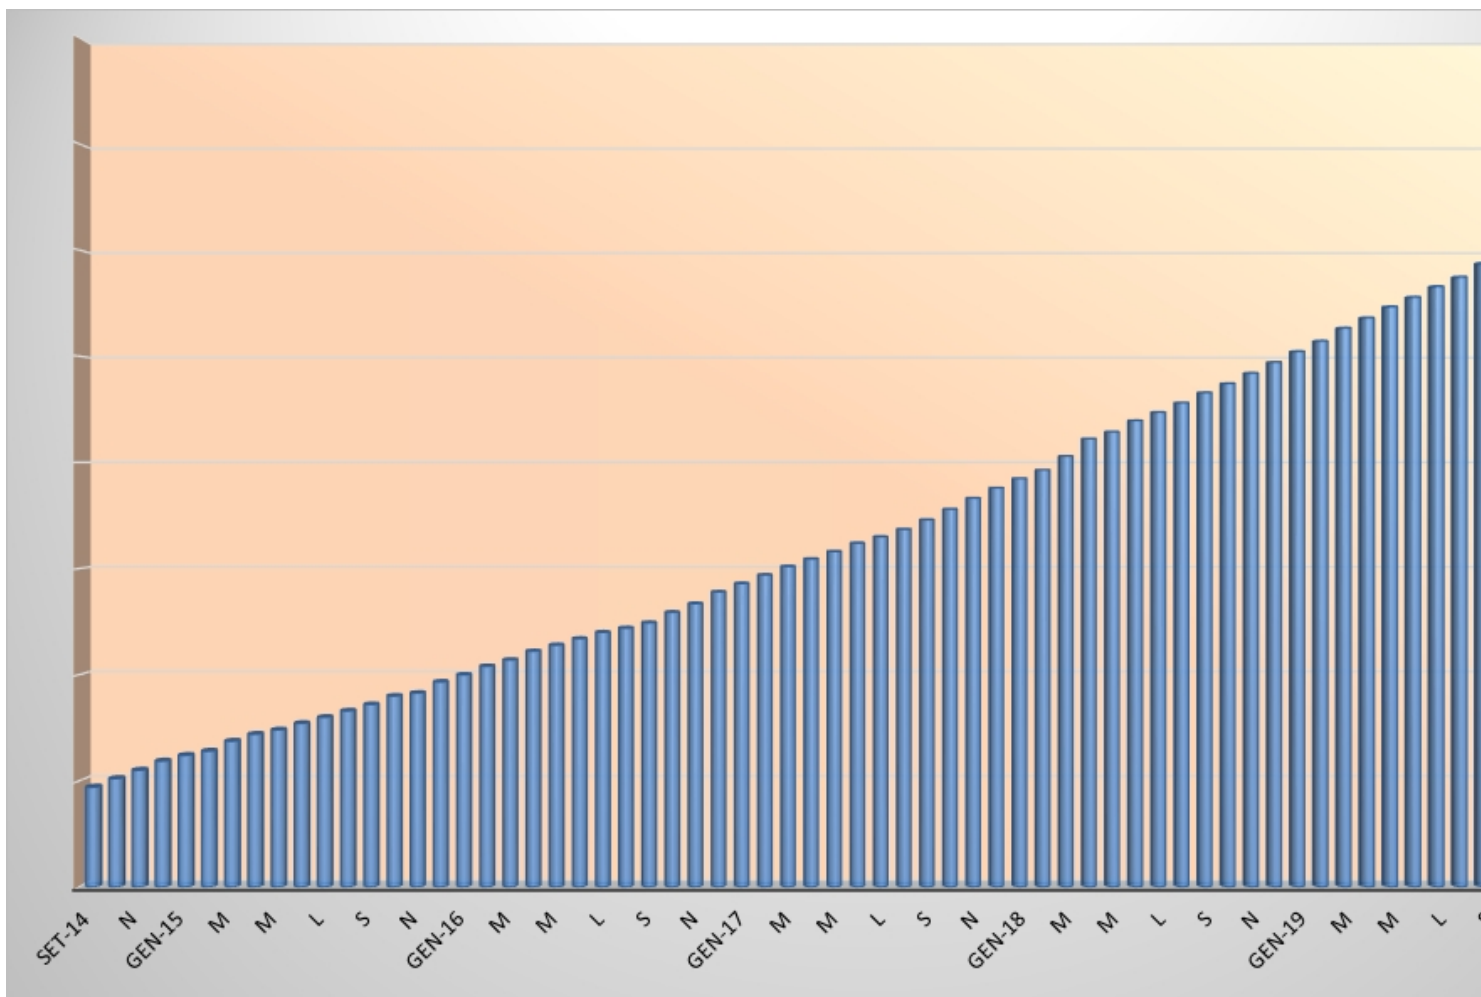

Il Grafico delle Visite al Sito Internet

Scritto da Luigi Zampieri

Venerdì 10 Gennaio 2020 16:50 - Ultimo aggiornamento Lunedì 02 Marzo 2020 13:28

GRAFICO DEL NUMERO DI VISITE AGLI ARTICOLI DEL SITO

AGGIORNATO A FEBBRAIO 2020
324489 VISITE

mese

visite totali

visite mese

Il Grafico delle Visite al Sito Internet

Scritto da Luigi Zampieri

Venerdì 10 Gennaio 2020 16:50 - Ultimo aggiornamento Lunedì 02 Marzo 2020 13:28

set-14	47000	
o	51052	4052
n	55000	3948
d	59313	4313
gen-15	62000	2687
f	64000	2000
m	68739	4739
a	72000	3261
m	74000	2000
g	77094	3094
l	80000	2906
a	83000	3000
s	86000	3000
o	90000	4000
n	91360	1360
d	96658	5298
gen-16	100000	3342
f	104000	4000
m	107000	3000
a	111100	4100
m	114000	2900
g	117000	3000
l	120000	3000
a	122000	2000
s	124500	2500
o	129400	4900
n	133500	4100
d	139000	5500
gen-17	143000	4000
f	147000	4000
m	151000	4000
a	154559	3559
m	158001	3442
g	162000	3999

Il Grafico delle Visite al Sito Internet

Scritto da Luigi Zampieri

Venerdì 10 Gennaio 2020 16:50 - Ultimo aggiornamento Lunedì 02 Marzo 2020 13:28

l	165000	3000
a	168500	3500
s	173000	4500
o	178000	5000
n	183220	5220
d	188000	4780
gen-18	192500	4500
f	196500	4000
m	203000	6500
a	211237	8237
m	214500	3263
g	219818	5318
l	223718	3900
a	228185	4467
s	233001	4816
o	237280	4279
n	242200	4920
d	247320	5120
gen-19	252400	5080
f	257332	4932
m	263472	6140
a	268300	4820
m	273500	5200
g	278015	4515
l	283030	5015
a	287500	4470
s	294000	6500
o	300125	6125
n	304500	4375
d	310903	6403
gen-20	318001	7098
f	324489	6488
m		
a		

Il Grafico delle Visite al Sito Internet

Scritto da Luigi Zampieri

Venerdì 10 Gennaio 2020 16:50 - Ultimo aggiornamento Lunedì 02 Marzo 2020 13:28

m
g
l
a

Il Grafico delle Visite al Sito Internet

Scritto da Luigi Zampieri